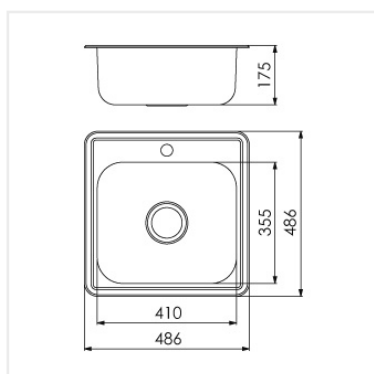

MONTERINGSSÄTT:

Inbyggnad

Undermontering

Underlimning